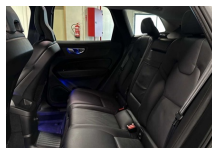

Volvo XC60 Momentum T8 Hybride | Keyless | Leder | Elektrische kofferklep

PRIJS

€ 28950

Model	XC60
Kleur	Exclusive Metaalkleur 477 Electric Silver
Interieur	RA00 Comfortzetels in Charcoal Moritz leder in Charcoal interieur
Cilinderinhoud	1969
Vermogen	223 kw
Km	127884
Versnelling	Automaat
Brandstof	Hybride Benzine
CO2	48
Eerste inschrijving	29/05/2019
Garantie	12 maand
BTW wagen	nee

Uitrusting:

Momentum T8 Hybride | Keyless | Leder | Elektrische kofferklep
IntelliSafe Pro Back