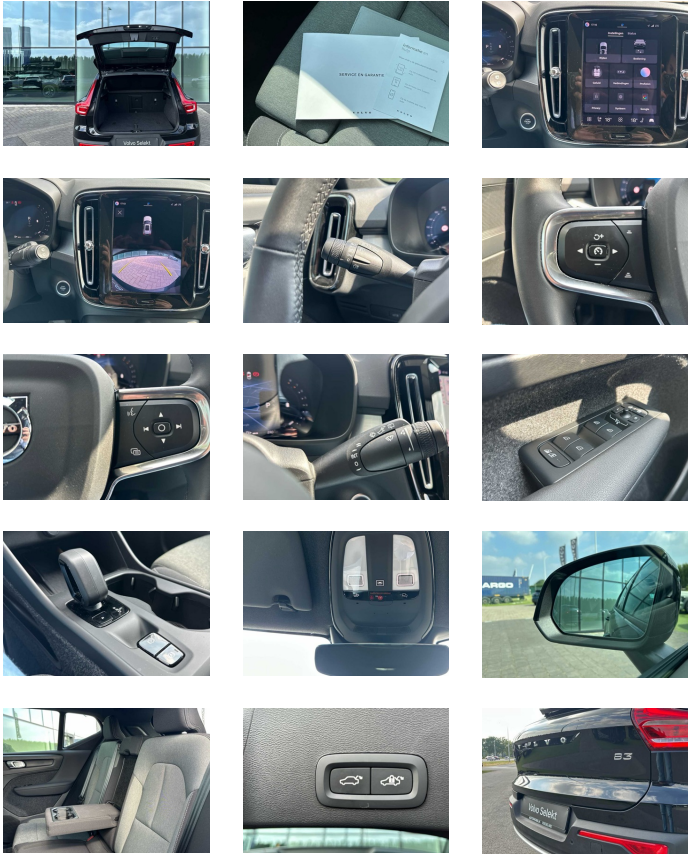

Uitrusting:

Core B3 Mild-hybride | Adapt Cruise | Zetelverwarming | Camera

- Charcoal hemelbekleding
- Sierinleg dashboard en voordeuren in Urban Grid-aluminium
- Premium textielbekleding
- Stuurwiel en roest, Charcoal

- Stuurwiel op maat. Charcoal
- 7-traps Dual Clutch-automaat
- Fraai gevormde versnellingspook
- Aircosysteem met twee zones
- Naloop parkeerklimaat
- Passagiersairbagschakelaar
- Tweetrapsairbags
- Knieairbag. bestuurderszijde
- Charcoal inzetstukken in het interieur
- Dak in carrosseriekleur
- Road Sign Information
- Lane Keeping Aid en Lane Departure Warning
- Frontgrille met zwart inzetstuk inleg en verchromd frame
- Verwarmd grille-embleem
- Led-koplampen
- Controle aanhangerverlichting
- 12.3" bestuurdersdisplay
- Google Assistant. Google Maps en Google Play Store
- Adaptive Cruise Control
- Intelligent Speed Assist (ISA)
- Volvo Cars-app
- Digital Audio Broadcasting (DAB+)
- High Performance audiosysteem
- Elektrisch inklapbare buitenspiegels
- Draadloos oplaadsysteem voor smartphone
- Automatische portiervergrendeling
- Transpondersleutel
- Spiegelkappen. in bijpassende kleur
- Dubbele vergrendeling
- Elektrisch bedienbare kindersloten op achterportieren
- Elektrisch bediende achterklep
- Keyless Entry met handsfree elektrische achterklep.
- Air Quality System
- Uitklapbaar tassenhaakje
- Digitale gebruikershandleiding
- Taal Nederlands (België)
- Instructieboekje met garantieboekje in het Nederlands (België)
- Comfortzetels vooraan en met manuele hoogte- en lengteregeling
- Verstelbare passagierszetel
- Verwarmbare voorzetels