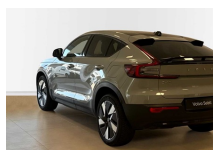

Volvo C40 Recharge Recharge Core Single Motor Extended Range | Warmtepomp | Zetelverwarming

PRIJS

€ 39350

Model C40 Recharge

Kleur Vapour Grey

Interieur Comfortzetels, Charcoal Connect-kunstnubuck/Micro tech in Charcoal interieur

Cilinderinhoud 0

Vermogen 185 kw

Km 36009

Versnelling Automaat

Brandstof Elektrisch

CO2

Eerste inschrijving 21/03/2024

Garantie 24 maand

BTW wagen ja

Uitrusting:

Recharge Core Single Motor Extended Range | Warmtepomp | Zetelverwarming

- Donkergetinte achterrauiten
- 5 jaar Volvo Care Offer
- Energierecuperatie, versnellingspedaal