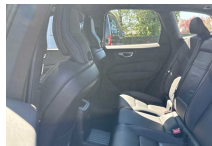

Volvo XC60 R-Design T6 AWD Hybride | Adapt Cruise Control | Camera | Trekhaak

PRIJS

€ 36900

Model	XC60
Kleur	Metaalkleur Pine Grey (724)
Interieur	Charcoal nappaleer/kunstleer/textiel in Charcoal interieur (RG0R)
Cilinderinhoud	1969
Vermogen	251 kw
Km	113610
Versnelling	Automaat
Brandstof	Hybride Benzine
CO2	42
Eerste inschrijving	19/03/2021
Garantie	12 maand
BTW wagen	ja

Uitrusting:

R-Design T6 AWD Hybride | Adapt Cruise Control | Camera | Trekhaak
Business Pack