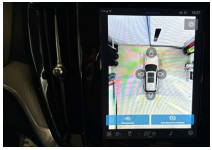

- verwarmbare voorruit met elektrische ontdooiingsfunctie
- Schakelpookknop in simili-leder bekleed
- Hemelbekleding in Blond
- Metal Mesh aluminium sierinleg
- Leerbekleding
- Stuurwiel op maat. Charcoal
- Comfort-voorstoelen
- 8-traps Geartronic™-automaat
- Pedalen
- Aircosysteem met twee zones
- Naloop parkeerklimaat
- Passagiersairbagschakelaar
- Tweetrapsairbags
- Road Sign Information
- Lane Keeping Aid en Lane Departure Warning
- Frontgrille met hoogglans zwart inzetstuk
- Verwarmd grille-embleem
- Full LED koplampen met Active High Beam
- Hogedruk koplampreinigingsinstallatie
- Controle aanhangerverlichting
- 12.3" bestuurdersdisplay
- Google Assistant. Google Maps en Google Play Store
- Adaptive Cruise Control
- Pilot Assist
- Intelligent Speed Assist (ISA)
- Volvo Cars-app
- Geventileerde subwoofer
- Digital Audio Broadcasting (DAB+)
- Harman Kardon Premium Sound
- Elektrisch inklapbare buitenspiegels
- Geheugenfunctie voor de zitpositie van de passagierszetel vooraan
- Automatische portiervergrendeling
- Transpondersleutel
- Spiegelkappen in glanzend zwart
- Dubbele vergrendeling
- Donkergetinte achterruiten
- Driver Awareness: BLIS™ and Cross Traffic Alert
- Elektrisch bedienbare kindersloten op achterportieren
- Elektrisch bediende achterklep
- Keyless Entry met handsfree elektrische achterklep.

AUTOMOBILIA
U BENT ONZE MOTOR

BRUGGE
Gistelsesteenweg 276, 8200 Brugge
T 050 40 60 60
verkoop.brugge@automobilia.be

TIELT
Pittemsesteenweg 22, 8700 Tielst
T 051 42 75 00
verkoop.tielt@automobilia.be

OOSTENDE
Ankerstraat 16, 8400 Oostende
T 059 32 09 82
verkoop.oostende@automobilia.be

VEURNE
Nieuwpoortkeiweg 8, 8630 Veurne
T 058 31 12 43
verkoop.veurne@automobilia.be

ROESELARE
Kleine weg 241, 8800 Roeselare
T 051 27 20 00
verkoop.roeselare@automobilia.be

ZARREN
Esenstraat 82, 8610 Zarren
T 051 56 72 91
verkoop.zarren@automobilia.be