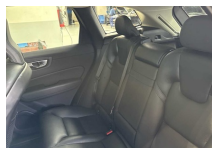

PRIJS

€ 31450

Model	XC60
Kleur	Onyx Black
Interieur	Leder Antraciet (RA00)
Cilinderinhoud	1969
Vermogen	288 kw
Km	128003
Versnelling	Automaat
Brandstof	Hybride Benzine
CO2	42
Eerste inschrijving	24/08/2020
Garantie	12 maand
BTW wagen	ja

Uitrusting:

Inscription T8 Hybride | Adapt Cruise | Getinte ramen | Dodehoeksensoren

Driver Assist Pack

- IntelliSafe Assist: Adaptive Cruise Control + Pilot Assist

- IntelliSafe Surround

Winter Pro Pack