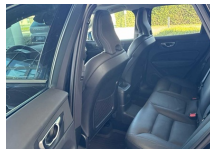

Volvo XC60 Ultra Bright T8 AWD Hybride | Leder | Pano dak | Zetelverwarming V+A

PRIJS

€ 52850

Model	XC60
Kleur	Onyx Black
Interieur	CHARCOAL/LEAA /CHARCOAL
Cilinderinhoud	1969
Vermogen	335 kw
Km	26036
Versnelling	Automaat
Brandstof	Hybride Benzine
CO2	23
Eerste inschrijving	24/03/2025
Garantie	24 maand
BTW wagen	ja

Uitrusting:

Ultra Bright T8 AWD Hybride | Leder | Pano dak | Zetelverwarming V+A

- Donkergetinte achterrauiten
- Schakelpookknop in simili-leder bekleed
- Hemelbekleding in Blond
- Metal Mesh aluminium sierinleg
- Leerbekleding
- Stuurwiel en roest Charcoal