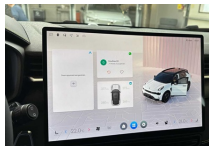

Lynk & Co 01 New 01 Core 1.5 benzine Plug-in Hybride

PRIJS

€ 36250

Model	01
Kleur	
Interieur	
Cilinderinhoud	1499
Vermogen	102 kw
Km	1850
Versnelling	Automaat
Brandstof	Hybride Benzine
CO2	20
Eerste inschrijving	23/12/2025
Garantie	0 maand
BTW wagen	ja

Uitrusting:

New 01 Core 1.5 benzine Plug-in Hybride

- Auto hold
- Auto Start Stop
- EPB (elektronische parkeerrem)
- HDC - Hill descent control
- HSA - Hill Start Assist
- Stuurbeheersing
- ABS + EBD
- Achteruitrijcamera