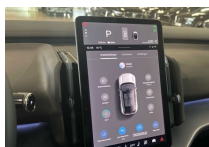

PRIJS

€ 38900

Model	EX30
Kleur	Onyx Black
Interieur	Interieur Indigo
Cilinderinhoud	0
Vermogen	200 kw
Km	10710
Versnelling	Automaat
Brandstof	Elektrisch
CO2	
Eerste inschrijving	23/09/2025
Garantie	24 maand
BTW wagen	ja

Uitrusting:

Plus Single Motor Extended Range, Elektrisch | zetelverwarming | 5 jaar Care off

- Donkergetinte achterrauiten
- Verwarmbare voorzetels en stuurwiel
- Business Edition
- 5 jaar Volvo Care Offer
- Bescherming tegen whiplash
- Gordijnairbag