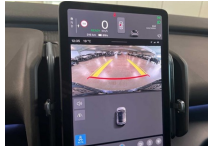

- Regensensor
- NFC-smartcardsleutel
- Bagageruimte voorin
- Draadloze updates
- Voetgangers en fietsers ontwijken
- Volvo Cars-app
- Google Assistant. Google Maps en Google Play Store
- Moduleerbare laadvloer
- Handgestikt sportstuur
- Oncoming Lane Mitigation
- Oncoming mitigation by braking
- Intersection autobrake
- Textielen vloermatten voor het interieur
- Ruime opbergvakken in de deuren
- Opberging vooraan
- Uitneembare opbergbak achteraan
- Opbergvak voor telefoon achteraan
- Advanced sensing technology
- Comfort-chassis
- Blind Spot Information System (BLIS)
- 5 zitplaatsen
- Dakspoiler. in bijpassende kleur
- Door opening alert
- Shift-by-wire 1-traps transmissie
- Achterwielaandrijving (RWD)
- Laadkabel 32A mode 3 met Mennekes-contactstekker (voor laadpaal). 5 meter
- Ledkoplampen met Active High Beam
- Warmtepomp
- Led-koplampen
- Ledlichten achteraan
- Donkergetinte achterrauiten
- USB-C-poorten voor- en achteraan
- Aircosysteem met twee zones
- Stoelstandsensoren. bestuurder en passagier
- Air Quality System
- Meting van luchtkwaliteit en vooraf op afstand reinigen van lucht in het interieur
- Remmen na een botsing
- Hill Start Assist
- Snelheidsbegrenzer
- Hill Descent Control
- Handmatig verstelbare bestuurderszetel
- Handmatig verstelbare passagiersstoel
- Verwarmbare voorzetels