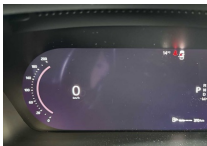

PRIJS

€ 32250

Model	XC40
Kleur	Onyx Black
Interieur	Comfortzetels, Grey Melange textiel City Block
Cilinderinhoud	1969
Vermogen	120 kw
Km	49773
Versnelling	Automaat
Brandstof	Hybride Benzine
CO2	153
Eerste inschrijving	09/02/2024
Garantie	24 maand
BTW wagen	ja

Uitrusting:

Plus Dark B3 Mild hybride | Adapt Cruise | BLIS dodehoek | Getinte ramen

- Volvo Guard alarmsysteem
- Donkergetinte achterrauten
- Fraai gevormde versnellingspook
- Charcoal hemelbekleding
- Onbeperkt kilometer