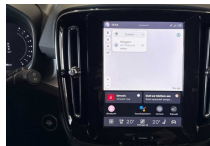

PRIJS

€ 32250

Model	XC40
Kleur	Onyx Black
Interieur	Comfortzetels, Grey Melange textiel City Block
Cilinderinhoud	1969
Vermogen	120 kw
Km	49773
Versnelling	Automaat
Brandstof	Hybride Benzine
CO2	153
Eerste inschrijving	09/02/2024
Garantie	24 maand
BTW wagen	ja

Uitrusting:

Plus Dark B3 Mild hybride | Adapt Cruise | BLIS dodehoek | Getinte ramen

- Volvo Guard alarmsysteem
- Donkergetinte achterrauten
- Fraai gevormde versnellingspook
- Charcoal hemelbekleding
- Onbeperkt kilometer