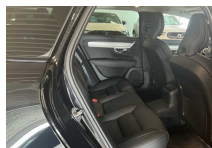

Volvo V90 Ultra Dark T6 AWD Hybride | Luchtvering | 360° Camera | Harman Kardon

PRIJS

€ 56900

Model	V90
Kleur	Onyx Black
Interieur	Comfortzetels, Charcoal Arianne leder
Cilinderinhoud	1969
Vermogen	257 kw
Km	11607
Versnelling	Automaat
Brandstof	Hybride Benzine
CO2	20
Eerste inschrijving	01/07/2025
Garantie	24 maand
BTW wagen	ja

Uitrusting:

Ultra Dark T6 AWD Hybride | Luchtvering | 360° Camera | Harman Kardon

- Donkergetinte achterrauiten
- Luchtvering achter met FOUR-C
- 20" 5 dubbele spaken glossy black diamond cut
- Schakelpookknop in simili-leder bekleed
- Houtbekleding in Bland