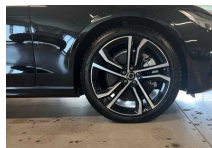

Volvo V90 Ultra Dark T6 AWD Hybride | Luchtvering | 360° Camera | Harman Kardon

PRIJS

€ 56900

Model	V90
Kleur	Onyx Black
Interieur	Comfortzetels, Charcoal Arianne leder
Cilinderinhoud	1969
Vermogen	257 kw
Km	11607
Versnelling	Automaat
Brandstof	Hybride Benzine
CO2	20
Eerste inschrijving	01/07/2025
Garantie	24 maand
BTW wagen	ja

Uitrusting:

Ultra Dark T6 AWD Hybride | Luchtvering | 360° Camera | Harman Kardon

- Donkergetinte achterrauiten
- Luchtvering achter met FOUR-C
- 20" 5 dubbele spaken glossy black diamond cut
- Schakelpookknop in simili-leder bekleed
- Houtbekleding in Bland