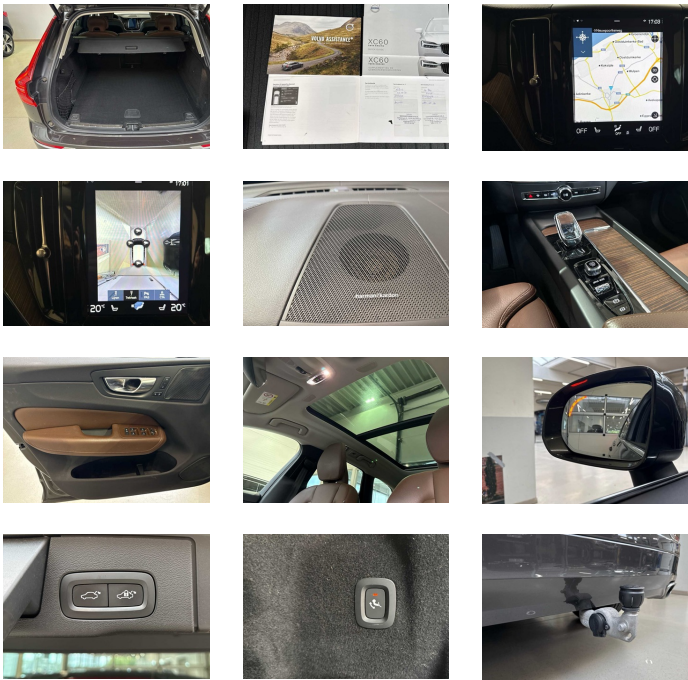

Uitrusting:

Inscription B4 AWD Aut Mild Hybride | Pano dak |
Harman Kardon
Premium Audio Pack
Digital Audio Broadcasting (DAB)

- Digital Audio Broadcasting (DAB+)
- 230V stopcontact in tunnelconsole achteraan
- Harman Kardon audiosysteem 660W met 14 luidsprekers (incl. subwoofer) en Sound Surround