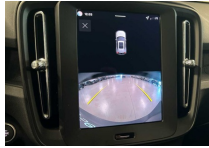

- 7-traps Dual Clutch-automaat
- Fraai gevormde versnellingspook
- Aircosysteem met twee zones
- Naloop parkeerklimaat
- Passagiersairbagschakelaar
- Tweeklapsairbags
- Knieairbag. bestuurderszijde
- Hemelbekleding in Blond
- Charcoal inzetstukken in het interieur
- Dak in carrosseriekleur
- Road Sign Information
- Lane Keeping Aid en Lane Departure Warning
- Frontgrille met zwart inzetstuk inleg en verchromd frame
- Verwarmd grille-embleem
- Led-koplampen
- Controle aanhangerverlichting
- 12.3" bestuurdersdisplay
- Google Assistant. Google Maps en Google Play Store
- Adaptive Cruise Control
- Intelligent Speed Assist (ISA)
- Volvo Cars-app
- Digital Audio Broadcasting (DAB+)
- Performance audiosysteem
- Elektrisch inklapbare buitenspiegels
- Automatische portiervergrendeling
- Transpondersleutel
- Spiegelkappen. in bijpassende kleur
- Dubbele vergrendeling
- Elektrisch bedienbare kindersloten op achterportieren
- Air Quality System
- Digitale gebruikershandleiding
- Taal Nederlands (België)
- Instructieboekje met garantieboekje in het Nederlands (België)
- Origin-inleg
- Textielbekleding
- Comfortzetels vooraan en met manuele hoogte- en lengteregeling
- Verstelbare passagierszetel
- Vaste hoofdsteunen achterin
- 5 zitplaatsen
- Mechanische ontgrendeling van de tweede rij zitplaatsen