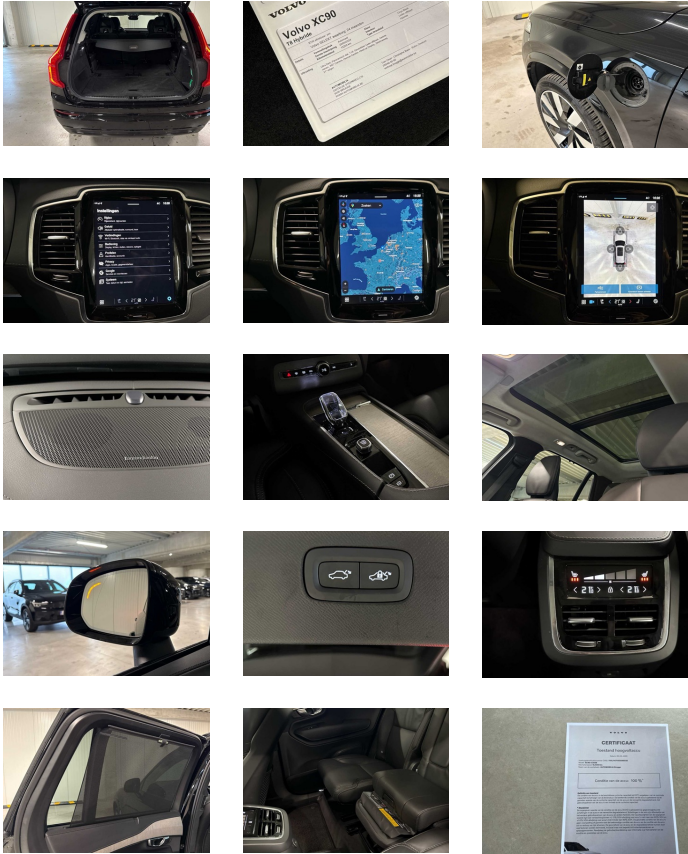

## Volvo XC90 Ultra Dark T8 AWD Hyride 7 zit | Pano dak | 21' velgen | Harman Kardon

Volvo Select  
geïntegreerde serviceverzekering

**Wat is inbegrepen**

- 1-2 jaar
- Gebruiksrekening op 100 punten
- Overheidsaankoop
- 1 jaar gratis pech-hulp
- 30 dagen teruggarantie
- State-Of-Health certificaat

### Uitrusting:

Ultra Dark T8 AWD Hyride 7 zit | Pano dak | 21' velgen | Harman Kardon

- 360 graden camera met bovenaanzicht
- Donkergetinte achterrauten
- 21" 8-spaaks glossy black diamond cut
- Hemelbekleding in Blond
- Grey Ash sierinleg
- Stuurwiel en rest. Charcoal

- Stuurwiel op maat. Charcoal
- 8-traps Geartronic™-automaat
- Pedalen
- Kristallen versnellingspook van Orrefors®
- Airconditioning voor de derde zitrij
- 4 zone Electronic Climate Control
- Naloop parkeerklimaat
- Passagiersairbagschakelaar
- Tweetrapsairbags
- Knieairbag. bestuurderszijde
- Panoramisch dak
- Road Sign Information
- Lane Keeping Aid en Lane Departure Warning
- Frontgrille met hoogglans zwart inzetstuk
- Verwarmd grille-embleem
- Full LED koplampen met Active High Beam
- Hogedruk koplampreinigingsinstallatie
- Controle aanhangerverlichting
- 12.3" bestuurdersdisplay
- Google Assistant. Google Maps en Google Play Store
- Adaptive Cruise Control
- Grafisch Head-up Display
- Pilot Assist
- Intelligent Speed Assist (ISA)
- Volvo Cars-app
- Geventileerde subwoofer
- Digital Audio Broadcasting (DAB+)
- Harman Kardon Premium Sound
- Elektrisch inklapbare buitenspiegels
- Geheugenfunctie voor de zitpositie van de passagierszetel vooraan
- Draadloos oplaadsysteem voor smartphone
- Automatische portiervergrendeling
- Transpondersleutel
- Spiegelkappen in glanzend zwart
- Dubbele vergrendeling
- Donkergetinte achterrauten
- Driver Awareness: BLIS™ and Cross Traffic Alert
- Elektrisch bedienbare kindersloten op achterportieren
- Elektrisch bediende achterklep
- Keyless Entry met handsfree elektrische achterklep.
- Luchtfilter en interieurvoorreiniging op afstand