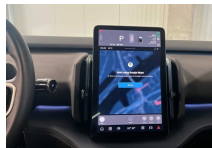

Volvo EX30 Ultra Single Extended Range | Camera | Pano dak

PRIJS

€ 35900

Model	EX30
Kleur	Onyx Black
Interieur	Charcoal, Textile & Nordico, Blue/Charcoal Solid
Cilinderinhoud	0
Vermogen	200 kw
Km	22578
Versnelling	Automaat
Brandstof	Elektrisch
CO2	
Eerste inschrijving	21/02/2024
Garantie	24 maand
BTW wagen	ja

Uitrusting:

Ultra Single Extended Range | Camera | Pano dak

- Frontale airbags. passagier
- Verschuifbare bekerhouders en opbergruimte
- Buitenspiegels met grondverlichting
- Draadloze Apple CarPlay
- Ledlichten achteraan