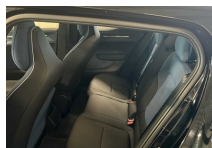

Volvo EX30 Ultra Single Extended Range | Camera | Pano dak

PRIJS

€ 35900

Model	EX30
Kleur	Onyx Black
Interieur	Charcoal, Textile & Nordico, Blue/Charcoal Solid
Cilinderinhoud	0
Vermogen	200 kw
Km	22578
Versnelling	Automaat
Brandstof	Elektrisch
CO2	
Eerste inschrijving	21/02/2024
Garantie	24 maand
BTW wagen	ja

Uitrusting:

Ultra Single Extended Range | Camera | Pano dak

- Frontale airbags. passagier
- Verschuifbare bekerhouders en opbergruimte
- Buitenspiegels met grondverlichting
- Draadloze Apple CarPlay
- Ledlichten achteraan