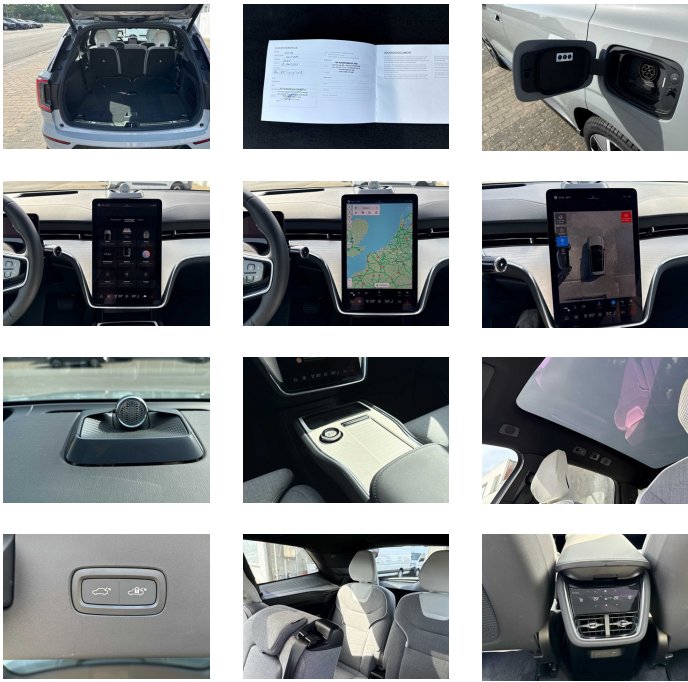

- Bekleding in 100% vool wool Blend
- Shift-by-wire 1-traps transmissie
- Airconditioning voor de derde zitrij
- 4 zone Electronic Climate Control
- Passagiersairbagschakelaar
- Tweetrapsairbags
- Warmtepomp
- Knieairbag. bestuurderszijde
- Vast panoramisch dak
- Verwarmd grille-embleem
- Hogeresolutie Pixel-lampen
- Hogedruk koplampreinigingsinstallatie
- Google Assistant. Google Maps en Google Play Store
- Pilot Assist
- Grafisch Head-up Display
- Digital Audio Broadcasting (DAB+)
- Bowers & Wilkins High Fidelity audiosysteem
- Draadloos oplaadsysteem voor smartphone
- 'Sport Key' mini-afstandsbediening
- Spiegelkappen in glanzend zwart
- BLIS™ (Blind Spot Information System)
- Volvo Guard alarmsysteem
- Centrale vergrendeling met elektrische ontgrendeling en zachte sluiting
- Elektrisch bediende achterklep
- Luchtfilter en interieurvoorreiniging op afstand
- Taal Nederlands (België)
- Dashboard en deurpanelen. afgestemd op het interieur
- Zetels vooraan met massagefunctie
- Elektrisch bedienbare bestuurderszetel met geheugen
- Elektrisch bedienbare passagiersstoel
- Verwarmbare buitenste zitplaatsen tweede zitrij
- 7 zitplaatsen
- Elektrisch bediende zijwangen
- Elektrisch bedienbare lendensteun met 4-wegverstelling
- Premium textielen vloermatten voor het interieur
- Bagagenet
- Geavanceerde interieurverlichting
- EHBO-set
- Rolhoes. derde zitrij
- Buiten- en binnenspiegels met automatische dimfunctie