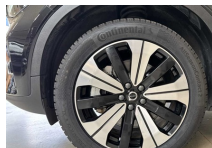

Volvo C40 Recharge Recharge Ultimate Single Motor | 360° Camera | Trekhaak | Getinte ramen

PRIJS

€ 39950

Model	C40 Recharge
Kleur	Metaalkleur Onyx Black (717)
Interieur	Comfortzetels, Charcoal Connect-kunstnubuck/Micro tech in Charcoal interieur
Cilinderinhoud	0
Vermogen	170 kw
Km	32500
Versnelling	Automaat
Brandstof	Elektrisch
CO2	
Eerste inschrijving	08/05/2023
Garantie	24 maand
BTW wagen	ja

Uitrusting:

Recharge Ultimate Single Motor | 360° Camera | Trekhaak | Getinte ramen

- Donkergetinte achterrauten
- Trekhaak met halfautomatische wissel functie