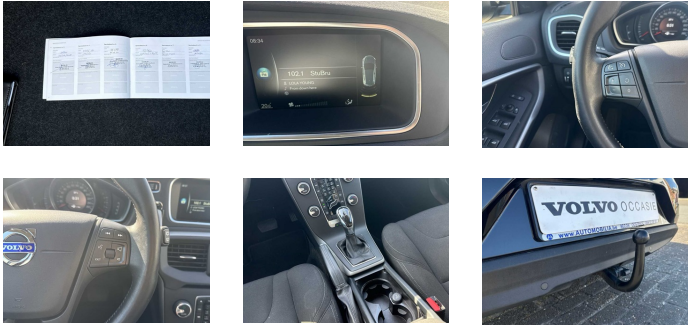

ROESELARE

Kleine weg 241, 8800 Roeselare
T 051 27 20 00
verkoop.roeselare@automobilia.be

ZARREN

Esenstraat 82, 8610 Zarren
T 051 56 72 91
verkoop.zarren@automobilia.be

- Cruise Control
- Sensus Connect High Performance Sound
- Park Assist achter (achteruitrijradar)
- 1 CD speler (compatibel met MP3 en WMA)
- Airbag bestuurder- en passagierszijde
- Hill Launch Assist
- Knie-airbag bestuurder
- Buitentemperatuurmeter
- Audio 'Base Performance'. 2 * 25 watt versterker. 4 luidsprekers
- City Safety systeem
- Met leder beklede versnellingspookknop met Silk Metal inleg
- Twee verlichte make-up spiegels
- Follow me home verlichting
- SIPS bags
- Electronic Temperature Control. single zone
- Dakspoiler
- Textiel vloermatten
- Approach verlichting
- ESC Electronic Stability Control
- Bekerhouders in tunnelconsole vooraan
- Silver plastic protection cap
- Elektrisch bedienbare ramen voor en achter
- ABS remsysteem
- Veiligheidsgordelwaarschuwing op alle zitplaatsen
- Aluminium velg Matres 16'
- Active Grillshutter
- Charcoal inleg in de middenconsole en Silk Metal frame rond het toetsenpaneel
- Rolluikje over de bekerhouders in de tunnelconsole
- EBA (Emergency Brake Assist)
- Inflatable curtains (hoofdairbags voor en achter)
- Low rear loadfloor
- AUX-ingang onder de armsteun vooraan (USB bij High Perf/Premium Sound)
- Leeslampjes vooraan + verlichting van de voetenruimte
- Grill Lower. std. Grained finish
- Snelheidsbegrenzer
- Leder stuurwiel
- Adaptive Brake Light (waarschuwingsfunctie bij hard remmen)
- WHIPS