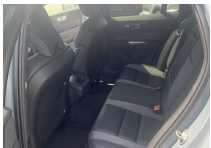

AUTOMOBILIA

U BENT ONZE MOTOR

Volvo V60 B3 mild hybrid, Benzine | Dark | verwarmde zetels | verw. stuurwiel | BLIS

PRIJS

€ 44950

Model	V60
Kleur	Metaalkleur Thunder Grey (728)
Interieur	Charcoal nappaleer/simili- leder/Graphite textiel in Charcoal interieur (RG0R)
Cilinderinhoud	1969
Vermogen	120 kw
Km	32500
Versnelling	Automaat
Brandstof	Benzine
CO2	143
Eerste inschrijving	27/03/2023
Garantie	24 maand
BTW wagen	ja