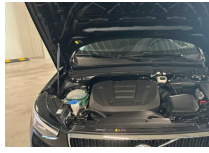

Uitrusting:

Essential T2 Aut | Camera | Park Assist V+A

- Noodreservewiel
- Sensus Navigatie Europa
- Velgen offblack
- 8-traps Geartronic-automaat
- Schakelgebedkrans met kunstsimilielederen

- Snakleipookknop met zwart simili-leer en Glossy Black-inleg
- Electronic Climate Control. 1 zone
- Vóórventilatie- en naklimatiseringsfunctie
- Uitschakelbare passagiersairbag vooraan
- Bestuurders- en passagiersairbag
- Knieairbag. bestuurderszijde
- Blond dakhemelbekleding
- Charcoal inlegpanelen
- Road Sign Information
- Lane Keeping Aid met Run-off Road Mitigation
- Radiatorrooster met chroom omlijsting en lamellen in Charcoal
- LED koplampen met Active High Beam
- Controle aanhangerverlichting
- 12.3-inch bestuurdersdisplay
- Cruise control
- Snelheidsbegrenzer
- Volvo Cars app
- DAB+ (Digital Audio Broadcasting)
- Performance audiosysteem
- Elektrisch inklapbare buitenspiegels
- Automatische portiervergrendeling
- Sleutelbehuizing. Charcoal simili-leer
- Buitenspiegelkappen in koetswerkkleur
- Dubbele vergrendeling
- Elektrisch bediende kindersloten op achterdeuren
- Digitale gebruikershandleiding
- Systeeltaal Vlaams
- Origin-inleg
- Textielbekleding
- Comfort passagierszetel met manuele hoogte- en lengteregeling
- Manueel neerklapbare hoofdsteunen achteraan
- Vijfzitsconfiguratie
- Achterbank met neerklapbare rugleuning in twee delen 60/40
- Lendensteun vooraan elektrisch regelbaar in 4 richtingen
- Textiel vloermatten voor- en achteraan
- Opklapbare laadvloer met scheidingsfunctie en boodschappentashouder
- Verlichte make-upspiegels
- Interieurverlichting instapniveau
- 12V stopcontact in de bagageruimte