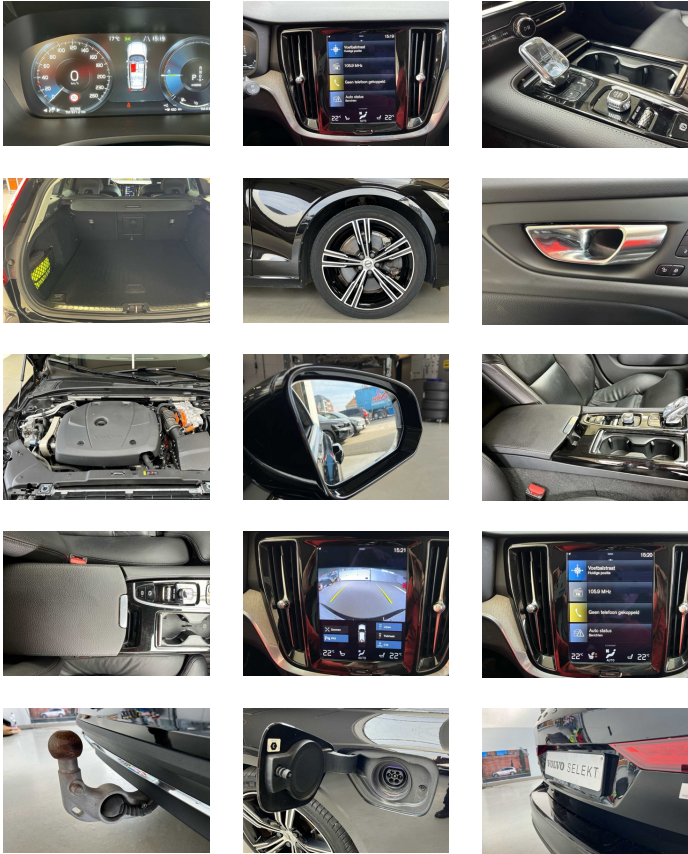

Uitrusting:

Inscription T8 AWD Hybride | Adapt Cruise | Lightpack | Camera
Driver Assist Pack

- IntelliSafe Assist: Adaptive Cruise Control + Pilot Assist
- IntelliSafe Surround
- Donkergetinte achterrauten

ZARREN

Esenstraat 82, 8610 Zarren
T 051 56 72 91
verkoop.zarren@automobilia.be

- 1 reknaak met nairautomatische wegknapunctie
- Blond dakhemelbekleding
- Drift Wood houtinleg
- Comfortzetels. Charcoal Moritz leder (RA00)
- Passagierszetel met elektrisch bediende hoogteregeling
- Comfortzetels vooraan
- Drive Modes: vooringestelde rijprogramma's
- 8-traps Geartronic™-automaat
- Pedalen
- Orrefors® kristallen schakelpookknop
- Klimaatregeling: 2 temperatuurzones en ventilatieroosters achter
- Uitschakelbare passagiersairbag vooraan
- Bestuurder - en passagiers airbag
- Road Sign Information: weergave van verkeersbordinformatie
- Lane Keeping Aid met Run-off Road Mitigation
- Inscription radiatorrooster met chroom omlijsting en lamellen
- LED koplampen met Active High Beam
- Hogedruk koplampreinigingsinstallatie
- 12.3" digitaal en adaptatief bestuurdersdisplay
- Adaptive Cruise Control
- Snelheidsbegrenzer
- Volvo On Call
- Geventileerde subwoofer
- DAB+ (Digital Audio Broadcasting)
- High Performance audiosysteem 250W met 8 luidsprekers
- Elektrisch inklapbare buitenspiegels
- Automatische deurvergrendeling
- Sleutelbehuizing in Charcoal leder
- Buitenspiegelkappen in koetswerkkleur
- Double Locking
- Privacy Locking
- Donkergetinte achterrauten
- Blind spot Information System with Cross Traffic Alert
- Volvo Guard alarmsysteem
- Elektrisch bediende kindersloten op achterdeuren
- Elektrisch bediende kofferklep
- Keyless Entry met handenvrije opening/sluiting van de kofferklep