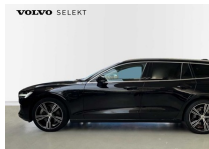

AUTOMOBILIA

U BENT ONZE MOTOR

Volvo V60 Inscription T8 AWD Hybride | Adapt Cruise | Lightpack | Camera

PRIJS

€ 39450

Model	V60
Kleur	Onyx Black
Interieur	Leder CHarcoal (RA00)
Cilinderinhoud	1969
Vermogen	288 kw
Km	55381
Versnelling	Automaat
Brandstof	Hybride Benzine
CO2	36
Eerste inschrijving	22/12/2020
Garantie	24 maand
BTW wagen	ja

Uitrusting:

Inscription T8 AWD Hybride | Adapt Cruise | Lightpack | Camera
Driver Assist Pack

- IntelliSafe Assist: Adaptive Cruise Control + Pilot Assist
- IntelliSafe Surround
- Donkergetinte achterrauten